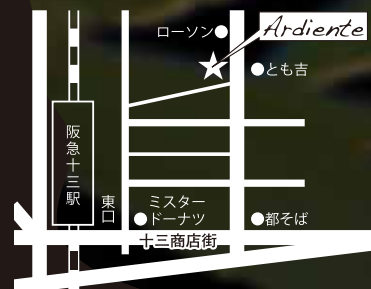

阪急十三駅東口より商店街を東へ都そばを左折100mローソン隣